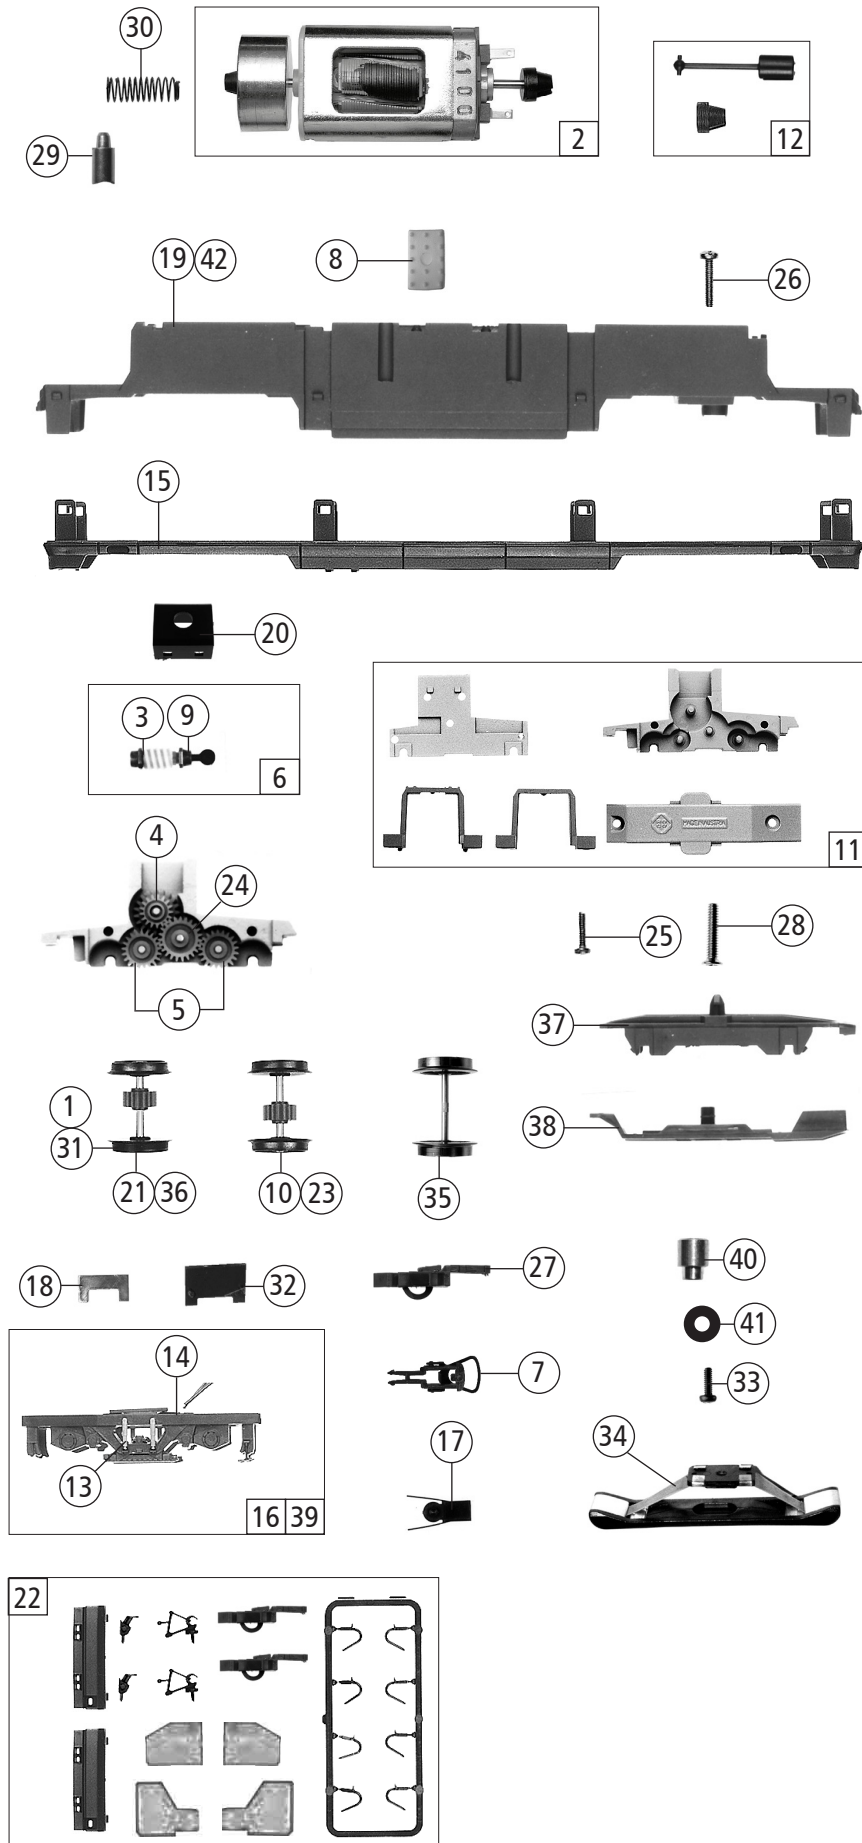

Änderungen in Konstruktion und Ausführung vorbehalten
We reserve the right to change the construction and specification

Pos. Nr. Pos.no.	Beschreibung Description	Art.-Nr. Art.no.	Preisgruppe Price bracket
1	Haftreifensatz 10Stk. 12,5-13,8mm Set with traction tyres 10pieces 12,5-13,8	40066	--
2	Motor Motor	85086	28
3	Beilagscheibe Washer	86108	3
4	Schnecken Zahnrad Z=17/19 Worm gear wheel Z=17/19	86413	5
5	Zahnrad Z=21 G/M=0,4 Gear wheel Z=21 G/M=0,4	86414	3
6	Schneckensatz mit Kardankugel Set of worm gear incl. cardan ball	86877	13
7	Standardkupplung Standard coupling	89246	6
8	Gummibettung Rubber bedding	89728	4
9	Lager für Schneckenachse Bearing for worm gear axle	89749	6
10	Radsatz m. Zahnrad o. Haftring Wheelset w.gear wheel w/o traction tyre	143324	11
11	Getriebeatz 5-teilig Gear set 5-parts	100070	14
12	Gelenkwelle und Kardanschale Cardan shaft and Cardan reception	100075	8
13	Stoßdämpfer Shock absorber	123613	3
14	Radkontakt Wheel contact	100090	6
15	Gehäuseunteil Rear body framework	143322	10
16	Blende kpl. Bogie frame ass.	123612	15
17	Kupplungskammer Coupling reception	122648	4
18	Kontaktthalplatte Contact support plate	115132	3
19	Grundrahmen Basic frame	139974	16
20	Schneckenkammerdeckel Worm gearbox cover	107095	5
21	Radsatz m. Haftreifen m. Zahnrad Wheelset w. traction tyre w. gear wheel	143326	12
22	Zurüstbeutel Bag with accessories	143335	14
23	Radsatz m. Zahnrad o. Haftreifen Wheelset w. gear wheel w/o traction tyre	143325	11
24	Zahnrad Z=23 G/M=0,4 Gear wheel Z=23 G/M=0,4	111679	3
25	GF-Schraube M2x8 mm Self-tapping screw M2x8	114923	3
26	GF-Schraube M2x12 mm Self-tapping screw M2x12	114944	3
27	Kurzkupplung - Vorentkupplung Short coupling - pre-uncoupling	115550	6
28	GF-Schraube M2x10 mm Self-tapping screw M2x10	114854	3
29	Kohlebürste Coal brush	89743	6
30	Bürstenfeder Spring	114197	3
AC-Wechselstrom			
31	Haftringsatz 10Stk. 10,3-12,4mm Set with traction tyres 10pieces 10,3-12,4	40074	---
32	Kontaktthalplatte AC Contact support plate AC	123583	3
33	Schraube M1,6x4 mm Screw M1,6x4	85727	3
34	Schleifer Center pick-up complete	86031	14
35	Radsatz o. Haftring o. Zahnrad AC Wheelset w/o gear wheel w/o traction tyre AC	90698	10
36	Radsatz m. Haftreifen m. Zahnrad AC Wheelset w. traction tyre w. gear wheel AC	90699	11
37	Drehgestell AC Bogie AC	97797	8
38	Drehgestellboden AC Bogie framework AC	97798	12
39	Blende kpl. AC Bogie ass. AC	123616	15
40	Anschlußnippel Connection nipple	111116	4
41	Scheibe Washer	112681	3
42	Grundrahmen AC Basic frame AC	139980	16